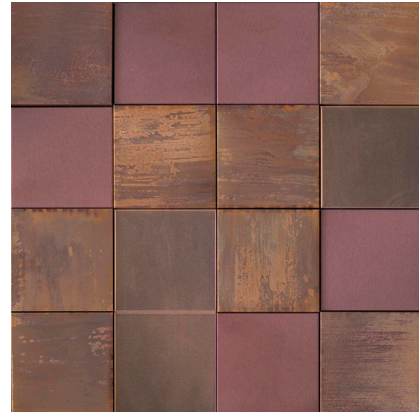

Modelo: METAL BRONZE 3D CUBES

Códigos: 100171985

Grupo: G-143

Formato: 30X30X0,7-1,1

RECOMENDACIONES

Adhesivo recomendado	100201526 ONE-FLEX PREMIUM BLANCO 25KG
Junta recomendada	No admite rejuntado
Junta recomendada (zona húmeda)	No Procede
Adhesivo recomendado (zona húmeda)	No Procede

NOTAS ADICIONALES

ES#-Para un mantenimiento ordinario se recomienda utilizar plumero, o un paño suave y seco.

INFORMACIÓN TÉCNICA

Uso	REVESTIMIENTO
Composición	ES#-COBRE

CARACTERÍSTICAS

-  Producto fabricado sobre una malla que facilita su instalación.
-  Material que destaca por tener una superficie asimétrica.
-  Carece de Brillo
-  Material cuya superficie tiene la capacidad de producir reflejos.
-  Material apto para su uso en paredes de interior.