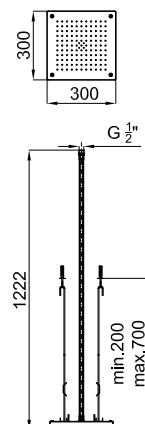

# SQUARE

## Descripción

Rociador encastre techo Square 30 cm. El caudal a 3 bares es de 9 l/min.

## Acabado

inox espejo  
100121021

## Esquema Técnico

Dimensiones en mm

**Garantía:** Para consultar la garantía u otra información relativa a este producto, visitar nuestra web: [www.noken.com](http://www.noken.com)

**noken**  
PORCELANOSA BATHROOMS