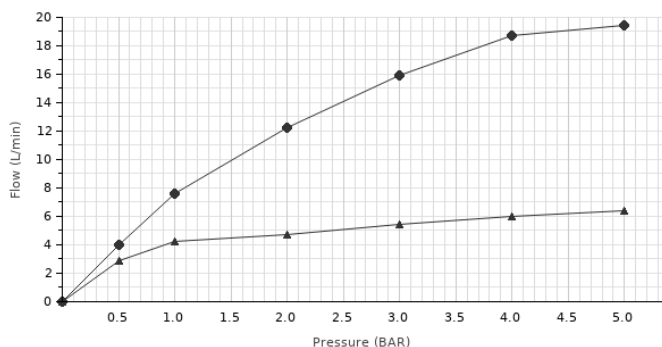

### Diagrama de Caudales

Pressure (bar)	0	0.5	1	2	3	4	5
Flow - Bath (l/min) (±15%)	0	4	7.6	12.2	15.9	18.7	19.4
Flow - Shower (l/min) (±15%)	0	2.9	4.2	4.7	5.4	6	6.4

◆ Bath (l/min) ▲ Shower (l/min)