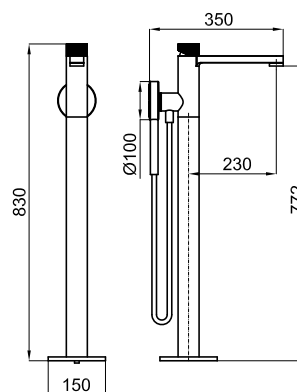

### Descripción

Monomando baño/ducha instalación a pavimento completo con soporte magnetico para teleducha 100184791. Cartucho ceramico Noken Tri-Control de Ø40 mm con inversor incorporado. Necesario cuerpo interno Smartbox 100149141

### Diagrama de Caudales

Pressure (bar)	0	0.5	1	2	3	4	5
Flow - Bath (l/min) (±15%)	0	4	7.6	12.2	15.9	18.7	19.4
Flow - Shower (l/min) (±15%)	0	2.9	4.2	4.7	5.4	6	6.4

◆ Bath (l/min) ▲ Shower (l/min)

### Esquema Técnico

Dimensiones en mm

**Garantía:** Para consultar la garantía u otra información relativa a este producto, visitar nuestra web: [www.porcelanosa.com](http://www.porcelanosa.com)

**noken**  
PORCELANOSA BATHROOMS