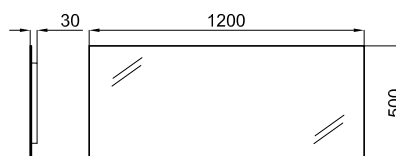

Espejos

SMART LINE

Descripción

Espejo canto pulido 120x50 cm

Acabado

espejo
100064200

Esquema Técnico

Dimensiones en mm