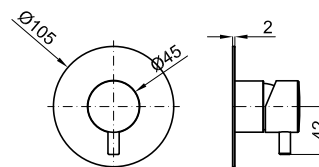

EX

Fingert
Studio

60

RONDO

Descripción

Parte externa monomando encastre ducha

Acabado

titanio cepillado
100280814

Otros Acabados

negro mate
100267005

titanio
100281139

romo
100285263

cobre cepillado
100280844

cobre
100281153

Esquema Técnico

Dimensiones en mm