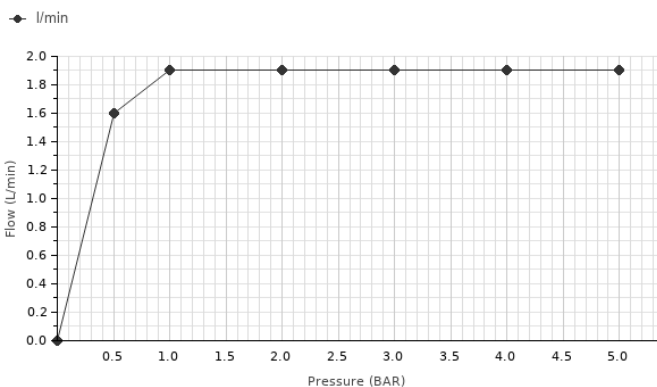

## Descripción

grifería caño apoyo modelo Round, a batería 9V(LR61), para agua fría o premezclada, 1.89 L/M (0.5GPM), 0.5-5.0 bar (7- 72.5 PSI), rango del sensor 30-100 mm +/- 10 mm 1.18-3.94" (personalizable con el mando de control opcional 100038795), Tmax 70°C, autoapagado 90s (ajustable por control remoto, transformador EU-100305240 incluido).

## Diagrama de Caudales

Pressure (bar)	0	0.5	1	2	3	4	5
Flow - l/min (±15%)	0	1.6	1.9	1.9	1.9	1.9	1.9