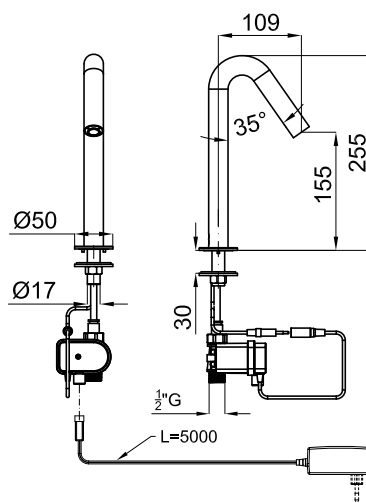

## Descripción

grifería caño apoyo modelo Round, a batería 9V(LR61), para agua fría o premezclada, 1.89 L/M (0.5GPM), 0.5-5.0 bar (7- 72.5 PSI), rango del sensor 30-100 mm +/- 10 mm 1.18-3.94" (personalizable con el mando de control opcional 100038795), Tmax 70°C, autoapagado 90s (ajustable por control remoto, transformador EU-100305240 incluido).

## Diagrama de Caudales

Pressure (bar)	0	0.5	1	2	3	4	5
Flow - l/min (±15%)	0	1.6	1.9	1.9	1.9	1.9	1.9

## Esquema Técnico

Dimensiones en mm

**Garantía:** Para consultar la garantía u otra información relativa a este producto, visitar nuestra web: [www.noken.com](http://www.noken.com)

**Aviso legal:** Los contenidos incluidos en este catálogo de productos NOKEN tienen únicamente fines informativos y de carácter orientativo careciendo de valor contractual alguno y por tanto no siendo jurídicamente vinculantes. Para la obtención de una correcta elección de material adaptado a las características de cada cliente así como para una óptima colocación y mantenimiento del mismo o para resolver cualquier cuestión que se le pueda suscitar sobre nuestros productos deberá dirigirse a nuestros establecimientos comerciales. NOKEN se reserva el derecho de modificar y/o suprimir ciertos modelos expuestos en este catálogo sin previo aviso. El aspecto y color de las productos puede presentar ligeras diferencias respecto a las originales.