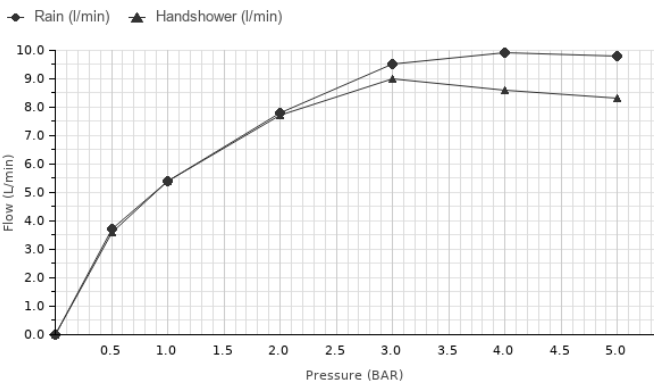

Griferías de Baño

TEC ROUND

Descripción

Columna de ducha con inversor 2 salidas, rociador redondo, barra de ducha extensible con soporte teleducha deslizante y teleducha "JOY S". El caudal a 3 bares de la teleducha es de 9l/min, y del rociador 9l/min. Grifería no incluida con la columna. Es necesario tener instalado una grifería encastre o externa de al menos una salida.

Acabado

cromo
100312766

Diagrama de Caudales

Pressure (bar)	0	0.5	1	2	3	4	5
Flow - Rain (l/min) (±15%)	0	3.7	5.4	7.8	9.5	9.9	9.8
Flow - Handshower (l/min) (±15%)	0	3.6	5.4	7.7	9	8.6	8.3

Esquema Técnico

Dimensiones en mm