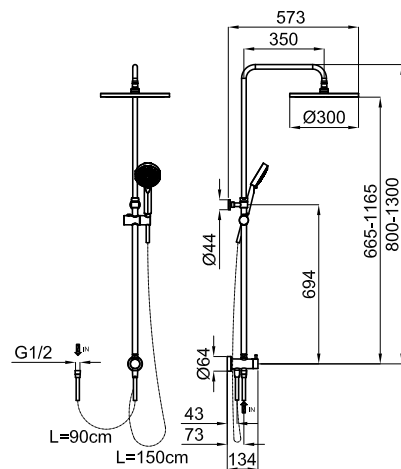

Griferías de Baño

TEC ROUND

Descripción

Columna de ducha con inversor 2 salidas, rociador redondo, barra de ducha extensible con soporte teleducha deslizante y teleducha "JOY S". El caudal a 3 bares de la teleducha es de 9l/min, y del rociador 9l/min. Grifería no incluida con la columna. Es necesario tener instalado una grifería encastre o externa de al menos una salida.

Acabado

cromo
100312766

Diagrama de Caudales

Pressure (bar)	0	0.5	1	2	3	4	5
Flow - Rain (l/min) (±15%)	0	3.7	5.4	7.8	9.5	9.9	9.8
Flow - Handshower (l/min) (±15%)	0	3.6	5.4	7.7	9	8.6	8.3

Esquema Técnico

Dimensiones en mm