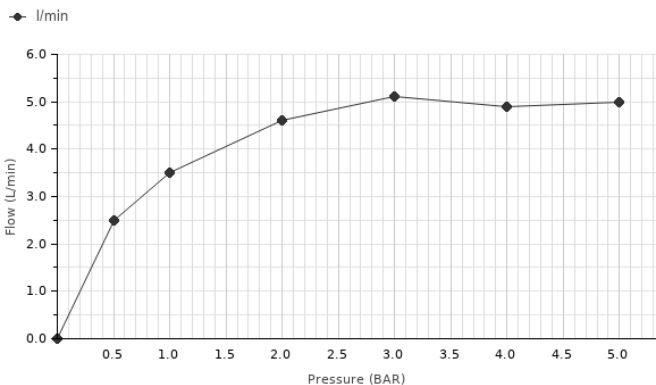

Descripción

Monomando lavabo con cartucho cerámico de Ø35 mm conexiones de 3/8", una longitud de los latiguillos de 450 mm, con vaciador automático y aireador "Plus". El caudal a 3 bares es de 5,6 l/min.

Acabado

chromo
100237653

Certificados y Calidad

Diagrama de Caudales

| Pressure (bar) | 0 | 0.5 | 1 | 2 | 3 | 4 | 5 |
|---------------------|---|-----|-----|-----|-----|-----|---|
| Flow - l/min (±15%) | 0 | 2.5 | 3.5 | 4.6 | 5.1 | 4.9 | 5 |