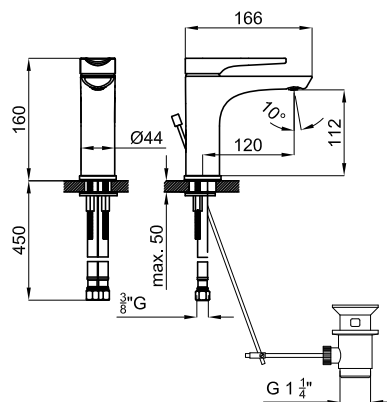

Descripción

Monomando lavabo con cartucho cerámico de Ø35 mm conexiones de 3/8", una longitud de los latiguillos de 450 mm, con vaciador automático y aireador "Plus". El caudal a 3 bares es de 5,6 l/min.

Acabado

chromo
100237653

Certificados y Calidad

Diagrama de Caudales

| Pressure (bar) | 0 | 0.5 | 1 | 2 | 3 | 4 | 5 |
|---------------------|---|-----|-----|-----|-----|-----|---|
| Flow - l/min (±15%) | 0 | 2.5 | 3.5 | 4.6 | 5.1 | 4.9 | 5 |

Esquema Técnico

Dimensiones en mm

Garantía: Para consultar la garantía u otra información relativa a este producto, visitar nuestra web: www.noken.com

Aviso legal: Los contenidos incluidos en este catálogo de productos NOKEN tienen únicamente fines informativos y de carácter orientativo careciendo de valor contractual alguno y por tanto no siendo jurídicamente vinculantes. Para la obtención de una correcta elección de material adaptado a las características de cada cliente así como para una óptima colocación y mantenimiento del mismo o para resolver cualquier cuestión que se le pueda suscitar sobre nuestros productos deberá dirigirse a nuestros establecimientos comerciales. NOKEN se reserva el derecho de modificar y/o suprimir ciertos modelos expuestos en este catálogo sin previo aviso. El aspecto y color de las productos puede presentar ligeras diferencias respecto a las originales.