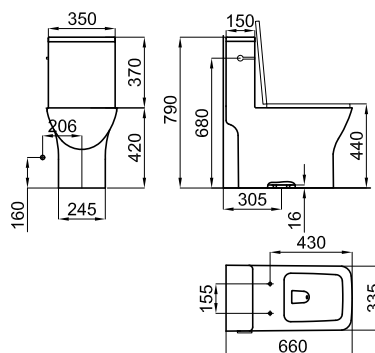

Sanitarios

URBAN C

Descripción

URBAN C ADA Inodoro de una pieza con mecanismo de doble descarga, maneta lateral, con asiento UF Soft close.

Acabado

Otros Acabados

Certificados y Calidad

Esquema Técnico

Dimensiones en mm

Garantía: Para consultar la garantía u otra información relativa a este producto, visitar nuestra web: www.noken.com

noken
PORCELANOSA BATHROOMS

Aviso legal: Los contenidos incluidos en este catálogo de productos NOKEN tienen únicamente fines informativos y de carácter orientativo careciendo de valor contractual alguno y por tanto no siendo jurídicamente vinculantes. Para la obtención de una correcta elección de material adaptado a las características de cada cliente así como para una óptima colocación y mantenimiento del mismo o para resolver cualquier cuestión que se le pueda suscitar sobre nuestros productos deberá dirigirse a nuestros establecimientos comerciales. NOKEN se reserva el derecho de modificar y/o suprimir ciertos modelos expuestos en este catálogo sin previo aviso. El aspecto y color de las productos puede presentar ligeras diferencias respecto a las originales.