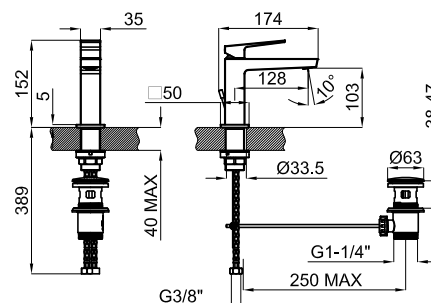

## Descripción

Monomando lavabo con cartucho cerámico de Ø25 mm. Conexiones de 3/8", una longitud de los latiguillos de 405 mm., con vaciador automático y aireador "plus". El caudal a 3 bares es de 5 l/min.

## Esquema Técnico

Dimensiones en mm

**Garantía:** Para consultar la garantía u otra información relativa a este producto, visitar nuestra web: [www.noken.com](http://www.noken.com)

**noken**  
PORCELANOSA BATHROOMS