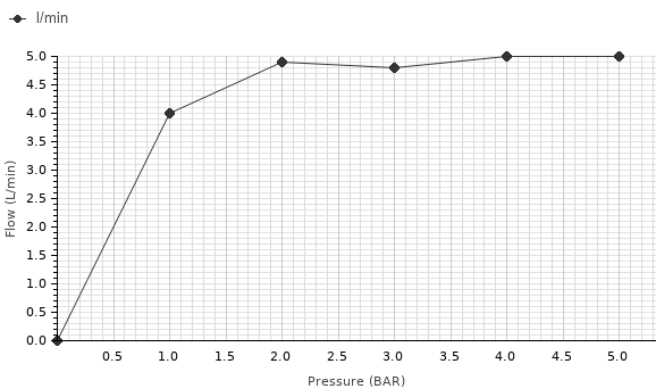

## Descripción

Monomando lavabo con cartucho cerámico de Ø25 mm. Conexiones de 3/8", una longitud de los latiguillos de 405 mm., con vaciador automático y aireador "plus". El caudal a 3 bares es de 5 l/min.

## Diagrama de Caudales

Pressure (bar)	0	1	2	3	4	5
Flow - l/min (±15%)	0	4	4.9	4.8	5	5