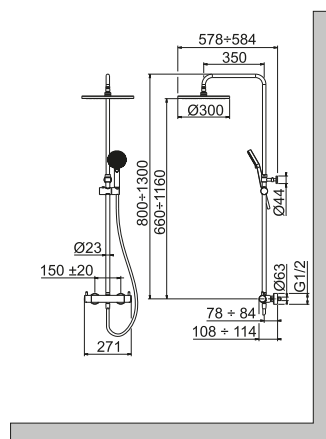

TEC ROUND

Descripción

Columna de ducha termostática con termoelemento de cera incorporado con tecnología savetouch, rociador redondo, barra de ducha extensible con soporte teleducha deslizante y teleducha "JOY S". Con conexiones de 1/2" y a 150±20mm de distancia entre ellas. Incluye válvula antirretorno y stop de seguridad a 38°C. El caudal a 3 bares de la teleducha es de 8,84l/min y del rociador 8,68l/min.

Acabado

Otros Acabados

Diagrama de Caudales

Pressure (bar)	0	1	2	3	4	5
Flow - hand shower (l/min) (±15%)	0	6.3	8.4	8.7	8.9	9.2
Flow - fixer shower (l/min) (±15%)	0	5.1	7.3	8.8	9.4	9.1

Esquema Técnico

Dimensiones en mm