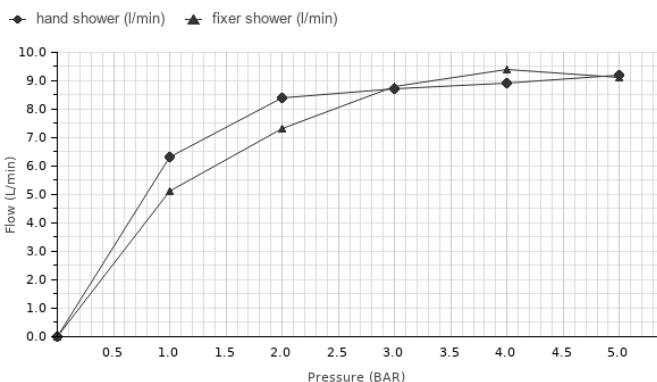

TEC ROUND

Descripción

Columna de ducha termostática con termoelemento de cera incorporado con tecnología savetouch, rociador redondo, barra de ducha extensible con soporte teleducha deslizante y teleducha "JOY S". Con conexiones de 1/2" y a 150±20mm de distancia entre ellas. Incluye válvula antirretorno y stop de seguridad a 38°C. El caudal a 3 bares de la teleducha es de 8,84l/min y del rociador 8,68l/min.

Acabado

Otros Acabados

Diagrama de Caudales

Pressure (bar)	0	1	2	3	4	5
Flow - hand shower (l/min) (±15%)	0	6.3	8.4	8.7	8.9	9.2
Flow - fixer shower (l/min) (±15%)	0	5.1	7.3	8.8	9.4	9.1

Esquema Técnico

Dimensiones en mm