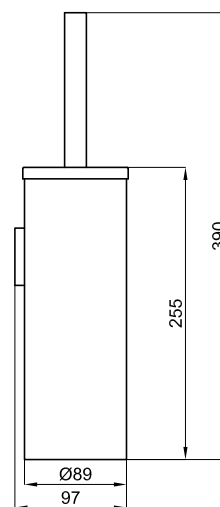

Descripción

Escobillero suelo/pared

Acabado

negro mate
100267620

Otros Acabados

chromo
100103956

Esquema Técnico

Dimensiones en mm