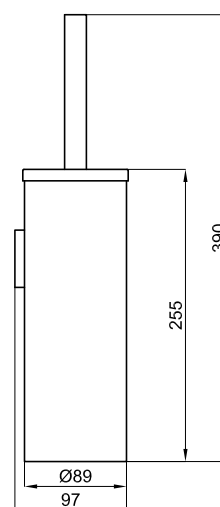

## Descripción

Escobillero suelo/pared

## Acabado

cromo  
100103956

## Esquema Técnico

Dimensiones en mm

**Garantía:** Para consultar la garantía u otra información relativa a este producto, visitar nuestra web: [www.noken.com](http://www.noken.com)

**noken**  
PORCELANOSA BATHROOMS