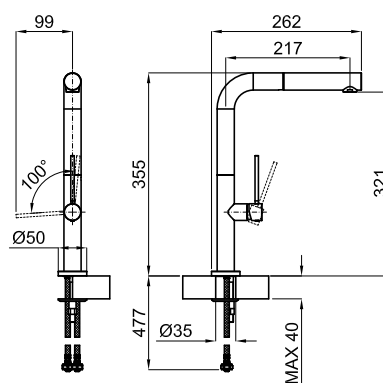

BRIDGE

Descripción

BRIDGE SLIM - Monomando fregadero con ducha extraíble y caño giratorio. Incorpora cartucho cerámico de Ø25 mm con conexiones de 3/8", una longitud de latiguillos de 550 mm y aireador "Plus"

Acabado

cromo
100292765

Otros Acabados

cobre
100292766

titanio
100292821

Esquema Técnico

Dimensiones en mm

Garantía: Para consultar la garantía u otra información relativa a este producto, visitar nuestra web: www.noken.com