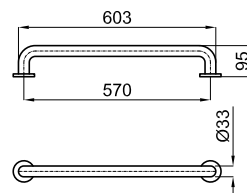

Descripción

Asidero 60 cm.

Acabado

inox espejo
100042135

Otros Acabados

epoxy blanco
100042137

Esquema Técnico

Dimensiones en mm