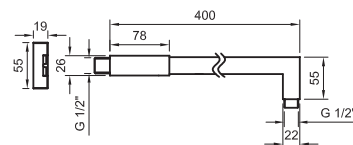

## Descripción

Brazo rociador Rondo de 40 cm a pared

## Esquema Técnico

Dimensiones en mm

**Garantía:** Para consultar la garantía u otra información relativa a este producto, visitar nuestra web: [www.noken.com](http://www.noken.com)

**noken**  
PORCELANOSA BATHROOMS