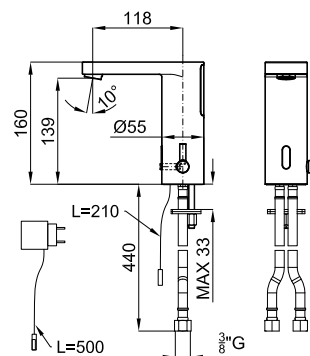

 negro mate
100305323

Otros Acabados

 cromo
100305322

Diagrama de Caudales

Pressure (bar)	0	0.5	1	2	3	4	5
Flow - l/min (±15%)	0	1.6	3.1	4.6	5.2	4.8	5

Esquema Técnico

Dimensiones en mm

Garantía: Para consultar la garantía u otra información relativa a este producto, visitar nuestra web: www.noken.com