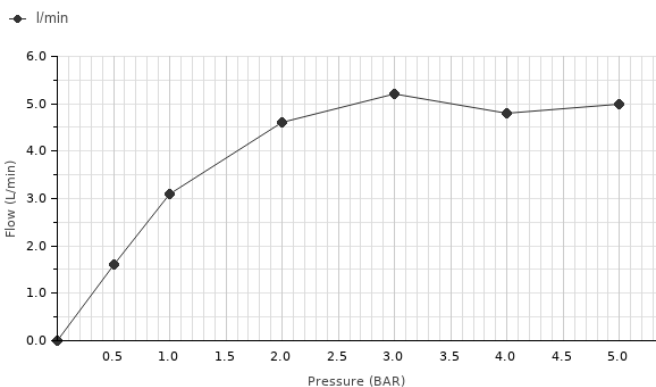

 negro mate
100305323

Otros Acabados

 cromo
100305322

Diagrama de Caudales

Pressure (bar)	0	0.5	1	2	3	4	5
Flow - l/min (±15%)	0	1.6	3.1	4.6	5.2	4.8	5

Esquema Técnico

Dimensiones en mm

Garantía: Para consultar la garantía u otra información relativa a este producto, visitar nuestra web: www.noken.com