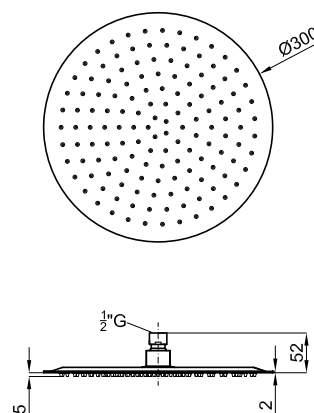

Rociadores

AISI
316

Finish
Studio

60

ROUND INOX

Descripción

Rociador 30 cm., con rótula. El caudal a 3 bares es de 18 l/min.

Acabado

inox cepillado
100281143

Esquema Técnico

Dimensiones en mm

noken
PORCELANOSA BATHROOMS

Garantía: Para consultar la garantía u otra información relativa a este producto, visitar nuestra web: www.noken.com

Aviso legal: Los contenidos incluidos en este catálogo de productos NOKEN tienen únicamente fines informativos y de carácter orientativo careciendo de valor contractual alguno y por tanto no siendo jurídicamente vinculantes. Para la obtención de una correcta elección de material adaptado a las características de cada cliente así como para una óptima colocación y mantenimiento del mismo o para resolver cualquier cuestión que se le pueda suscitar sobre nuestros productos deberá dirigirse a nuestros establecimientos comerciales. NOKEN se reserva el derecho de modificar y/o suprimir ciertos modelos expuestos en este catálogo sin previo aviso. El aspecto y color de las productos puede presentar ligeras diferencias respecto a las originales.