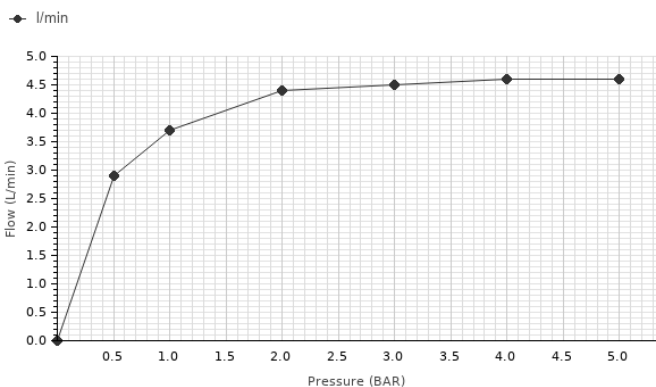

Diseñado por
ZAHA HADID

Descripción

Monomando lavabo con cartucho cerámico de 25mm. Conexiones de 3/8" y una longitud de los latiguillos de 400mm. Aireador "plus". El caudal a 3 bares es de 5 l/min.

Acabado

romo
100181802

Otros Acabados

blanco
100181778

Certificados y Calidad

Diagrama de Caudales

Pressure (bar)	0	0.5	1	2	3	4	5
Flow - l/min (±15%)	0	2.9	3.7	4.4	4.5	4.6	4.6

Esquema Técnico

Dimensiones en mm