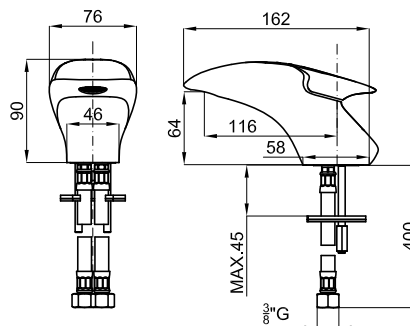

Diseñado por
ZAHA HADID

Descripción

Monomando lavabo con cartucho cerámico de 25mm. Conexiones de 3/8" y una longitud de los latiguillos de 400mm. Aireador "plus". El caudal a 3 bares es de 5 l/min.

Acabado

romo
100181802

Otros Acabados

blanco
100181778

Certificados y Calidad

Diagrama de Caudales

Pressure (bar)	0	0.5	1	2	3	4	5
Flow - l/min (±15%)	0	2.9	3.7	4.4	4.5	4.6	4.6

Esquema Técnico

Dimensiones en mm