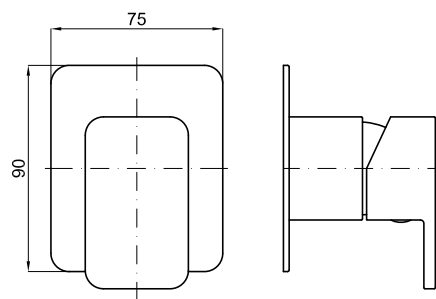

EX

Fingert
Studio

60

LOUNGE

Descripción

Parte externa monomando encastre ducha

Acabado

cobre cepillado
100281132

Otros Acabados

cromo
100140134cobre
100280845titanio
100268602titanio cepillado
100281097

Esquema Técnico

Dimensiones en mm

Garantía: Para consultar la garantía u otra información relativa a este producto, visitar nuestra web: www.noken.com