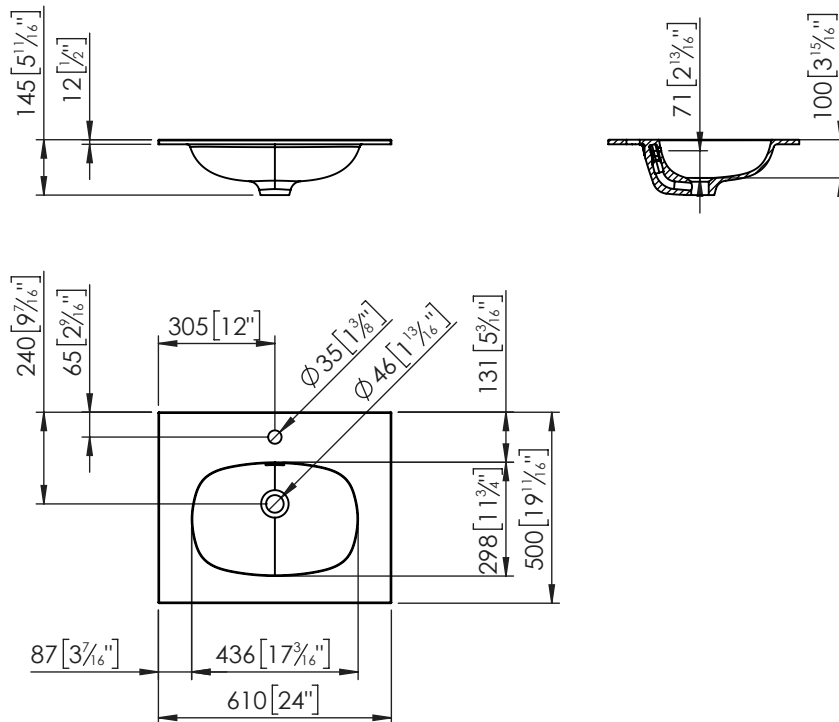

## Información Técnica

- Tipo de instalación: suspendido
- Alto: 145 mm
- Ancho: 500 mm
- Largo: 610 mm
- Peso Neto: 8 Kg

## Notas

Todas las medidas de los productos son nominales y pueden variar dentro de las tolerancias establecidas en el producto. Todas las medidas de los planos están expresadas en mm [in].

Instalar el producto siguiendo las recomendaciones del manual de instalación.